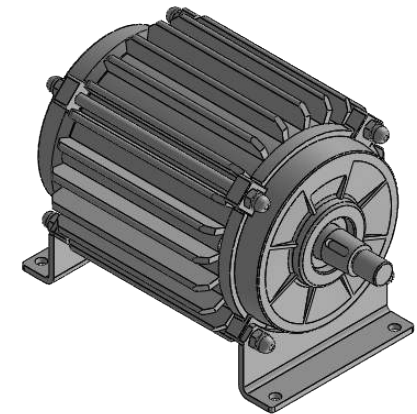

P[c k V @ A a ^ } . a } . A] ^ & a a a a ^ A { È

Draw	Control	Date	Scale	Page	Material	Type
		10.10.2018	1:1	A4		
PART NAME: G-1000 Generator						
PART CODE: 1024G-3375-48						