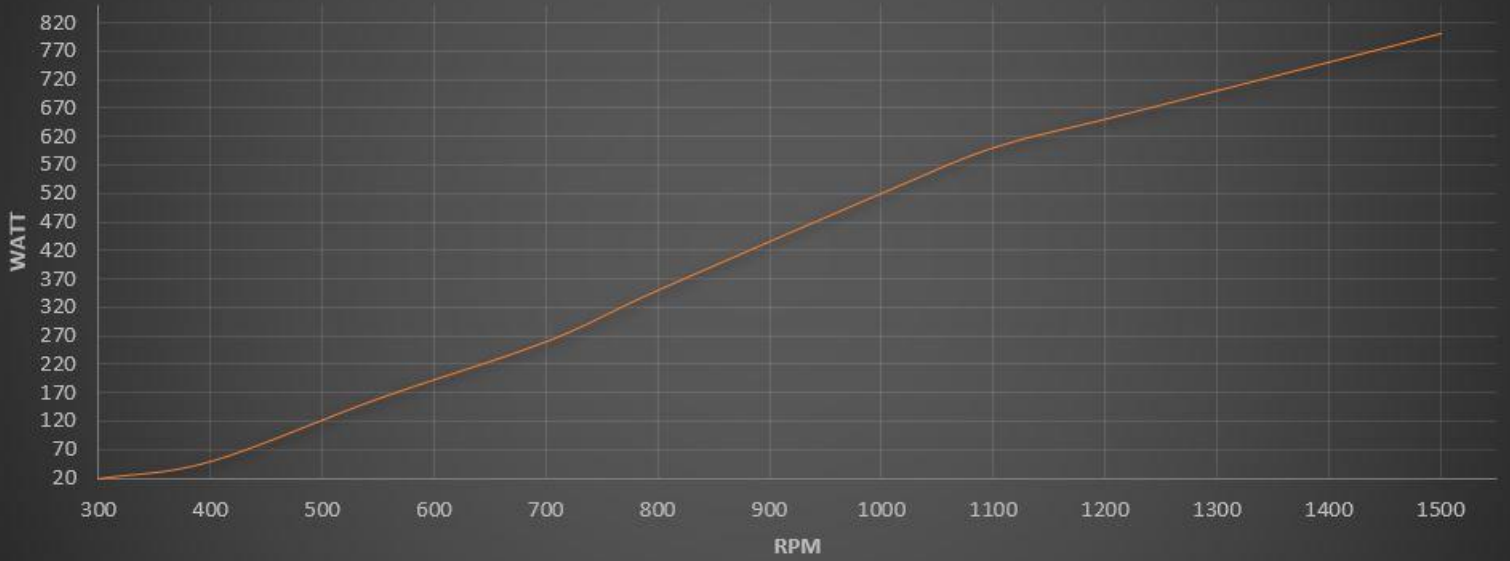

ΕΣ ΕΩ ΓΧΑΪΥΥ ΟÜÄÒÞÒÜÆVUÜÄJÖÜØUT ÆÞÒÄÖÜÆPÖÆ

i-800G 12 Power Generator

i-800G 12 Power Generator